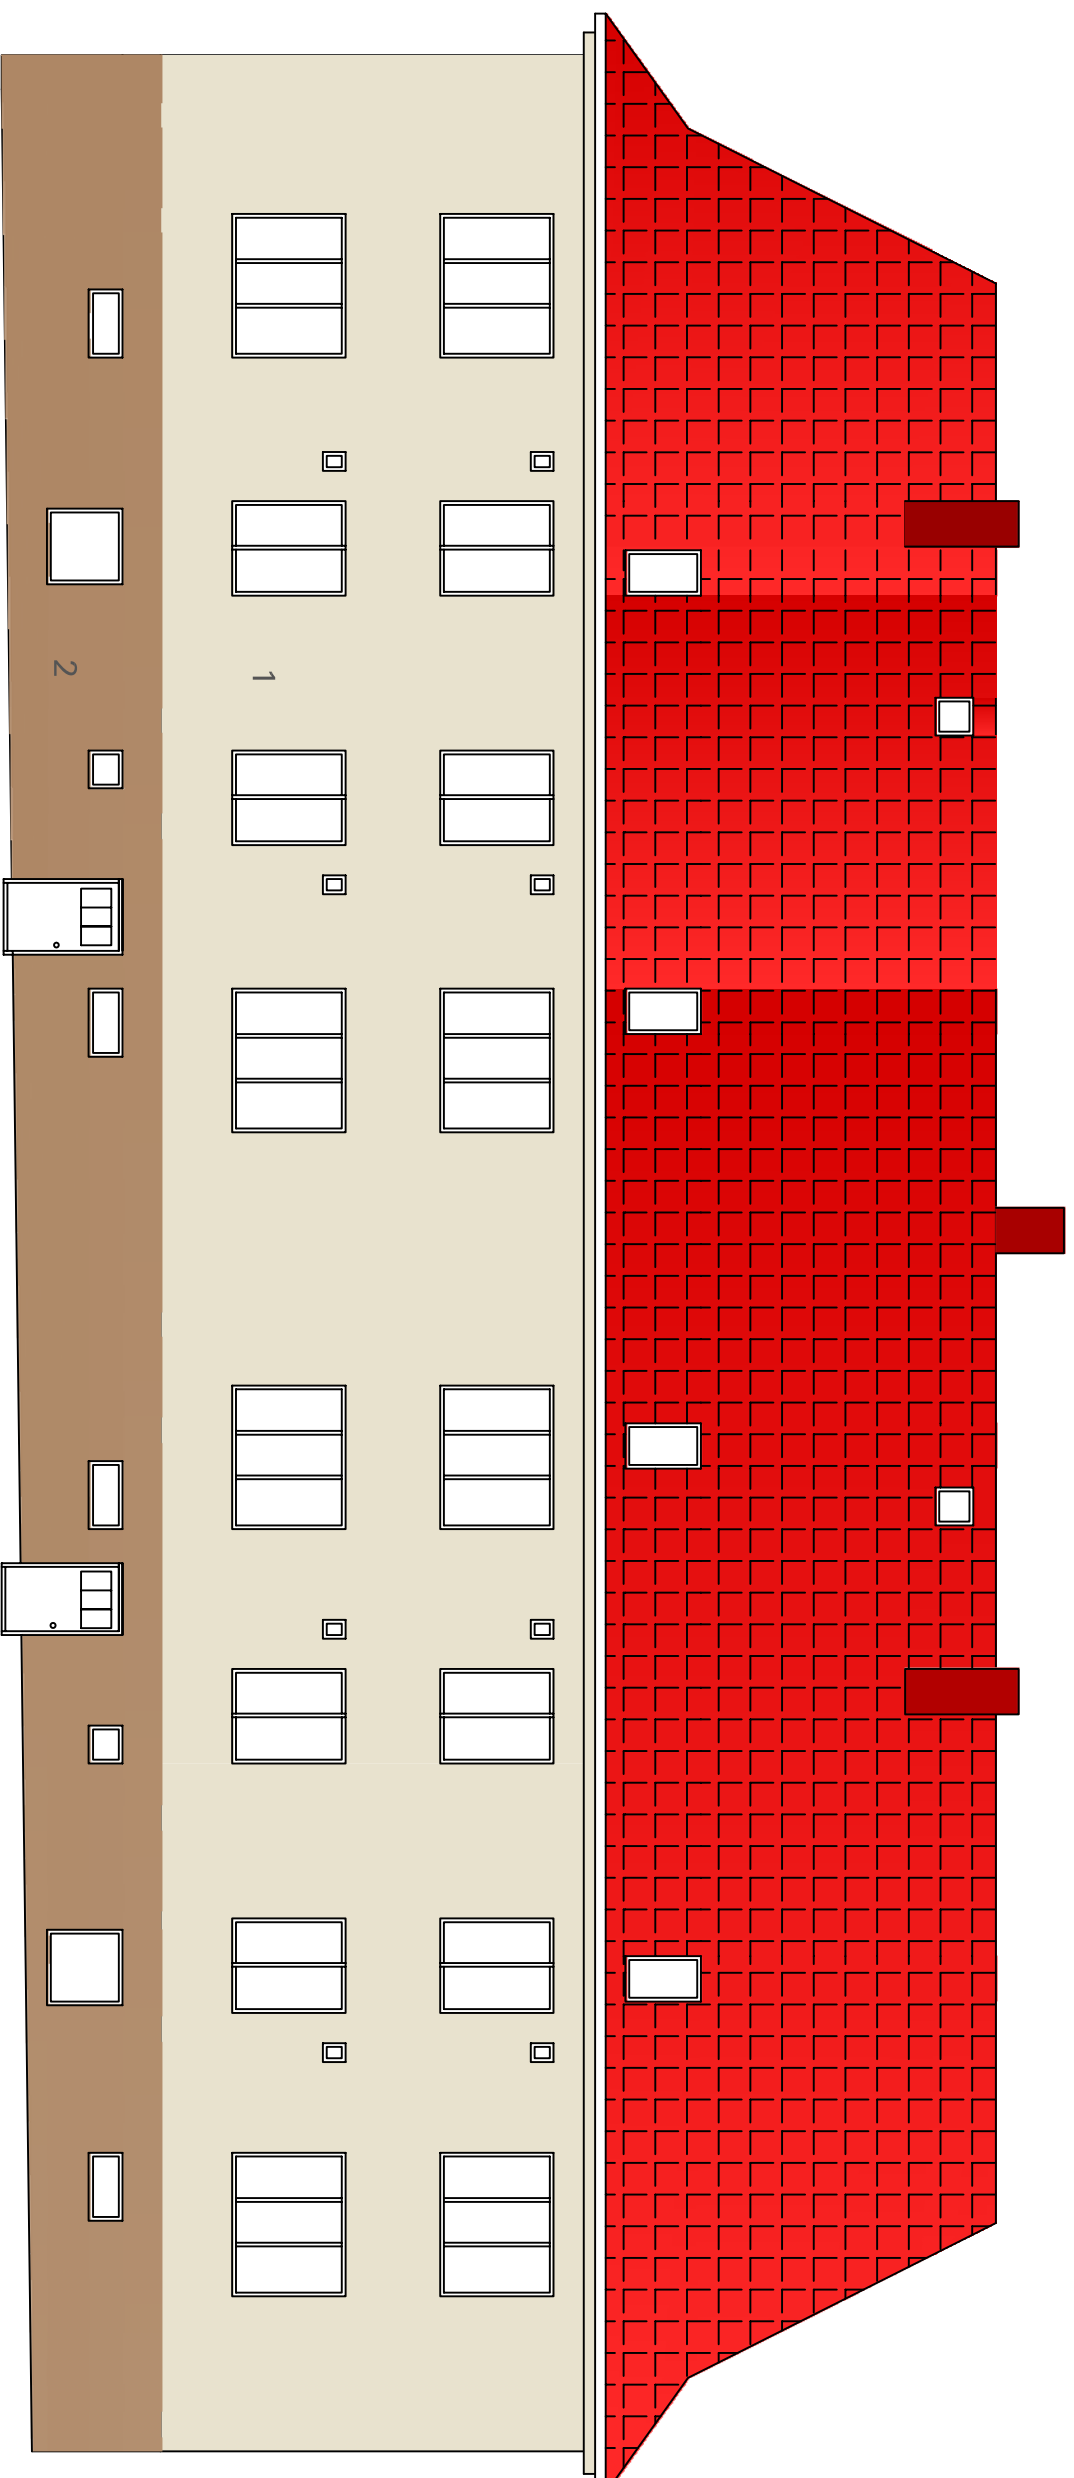

ELEWACJA POŁUDNIOWA

KOLORYSTYKA WEDŁUG WZORNIKA WEBER COLOR NAVIGATOR

- 1 AL 11
- 2 AG 42

\$RDOOWISKO S.C. 11-500 Głzycko Aleja Wojska Polskiego 8 tel. 87 428 01 78			
Termomodernizacja budynku mieszkalnego przy ul. Kolejowej 8			
Inwestor: Wspólnota Mieszkańców Kolejowej 8 w Gotdapi			
Projektant: Teresa Zdanowicz		Skala	1 : 100
Asystent projektu: Jan Giedziuszewicz		marzec	
Asystent projektu: Antoni Wróbel		2019	Nr rys. 2