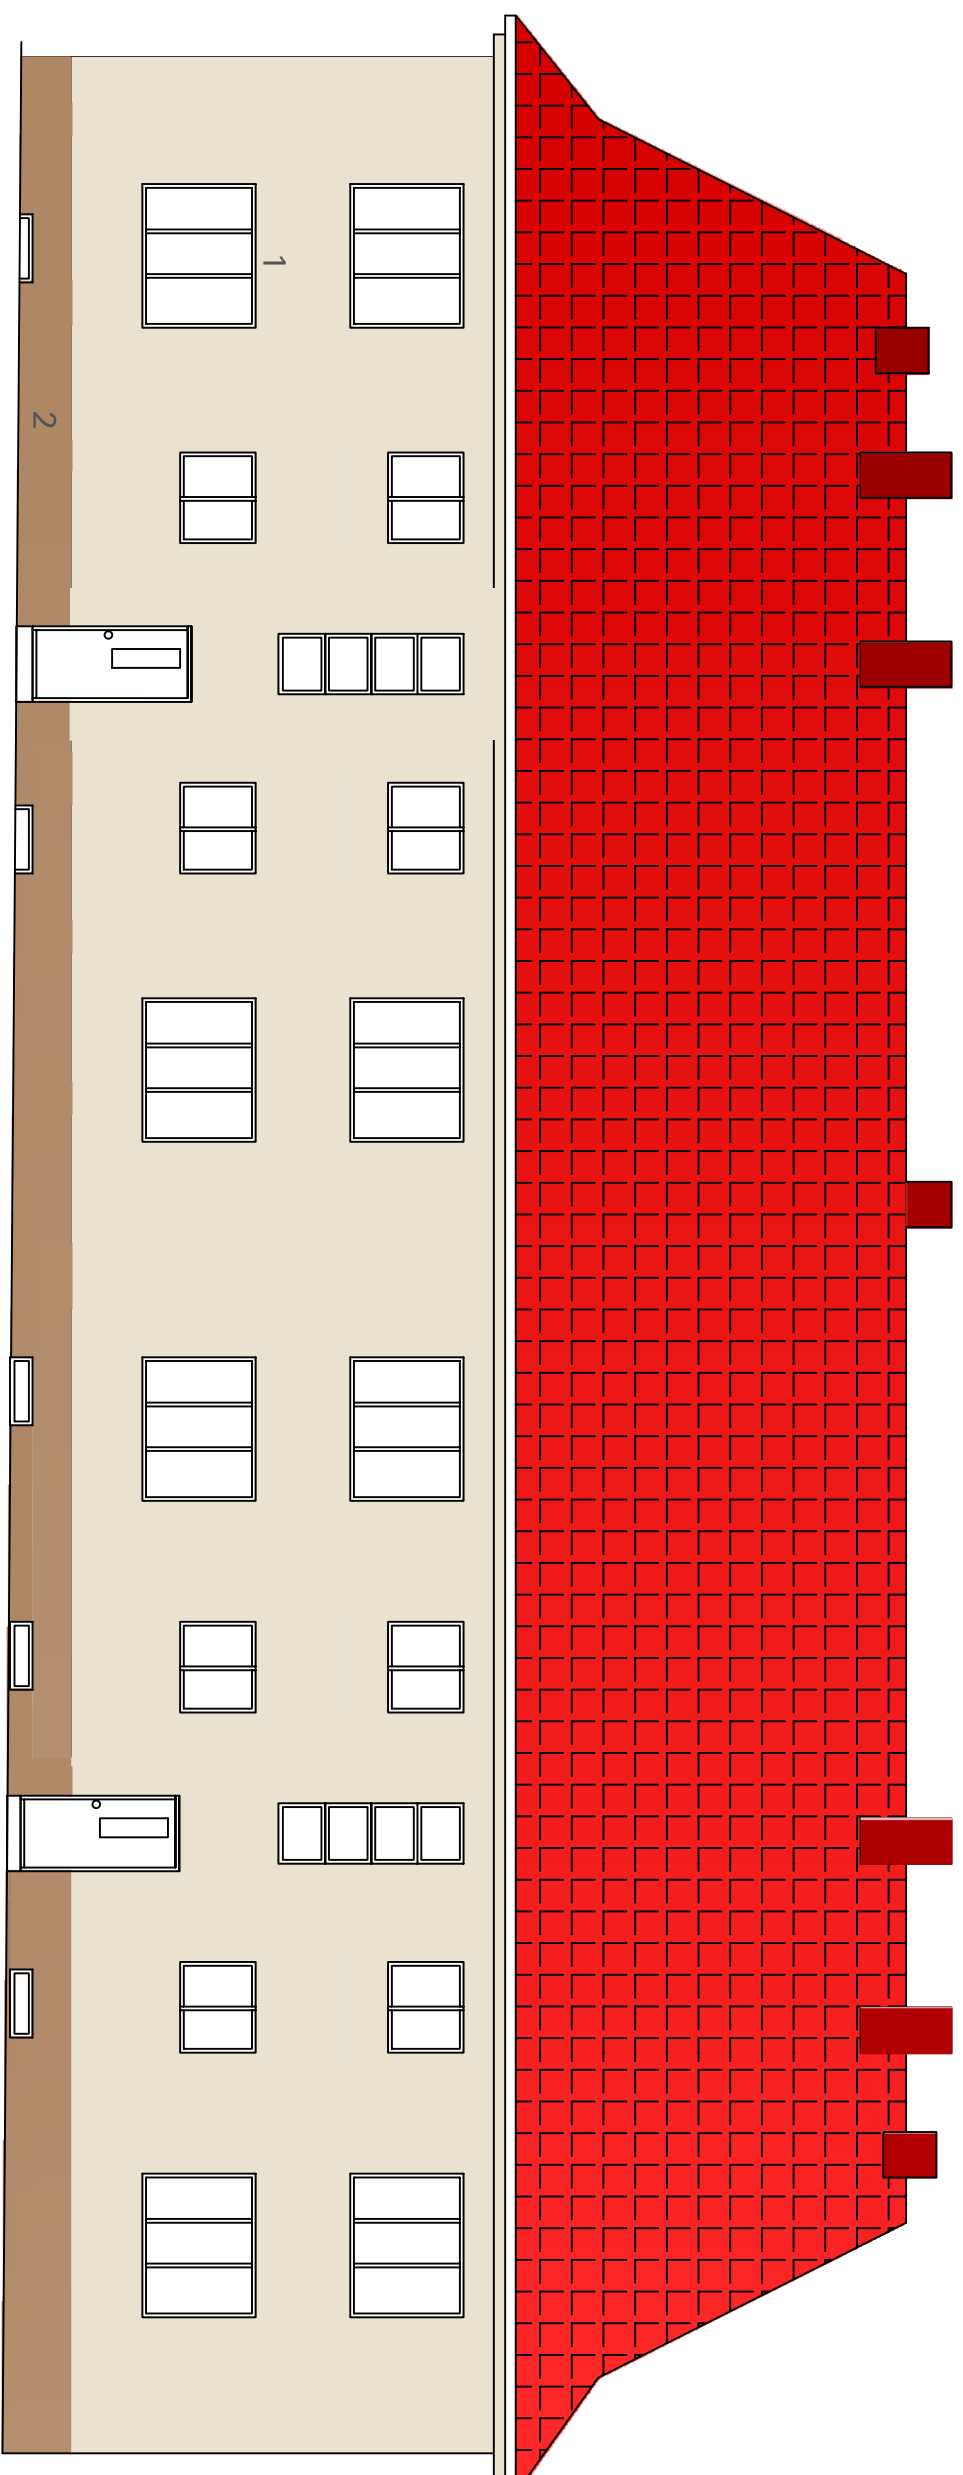

ELEWACJA PÓŁNOCNA

KOLORYSTYKA WEDŁUG WZORNIKA WEBER COLOR NAVIGATOR

- 1 AL 11
- 2 AG 42

ŚRODOWISKO S.C. 11-500 Głazycko Aleja Wojska Polskiego 8 tel. 87 428 01 78			
Termomodernizacja budynku mieszkalnego przy ul. Kolejowej 8			
Inwestor: Wspólnota Mieszkańców Kolejowej 8 w Golaści			
Projektant: Teresa Zdanowicz	Skala	1 : 100	
Asystent projektu: Jan Giedziuszewicz	marzec	2019	
Asystent projektu: Antoni Wróbel	Nr rys.	3	