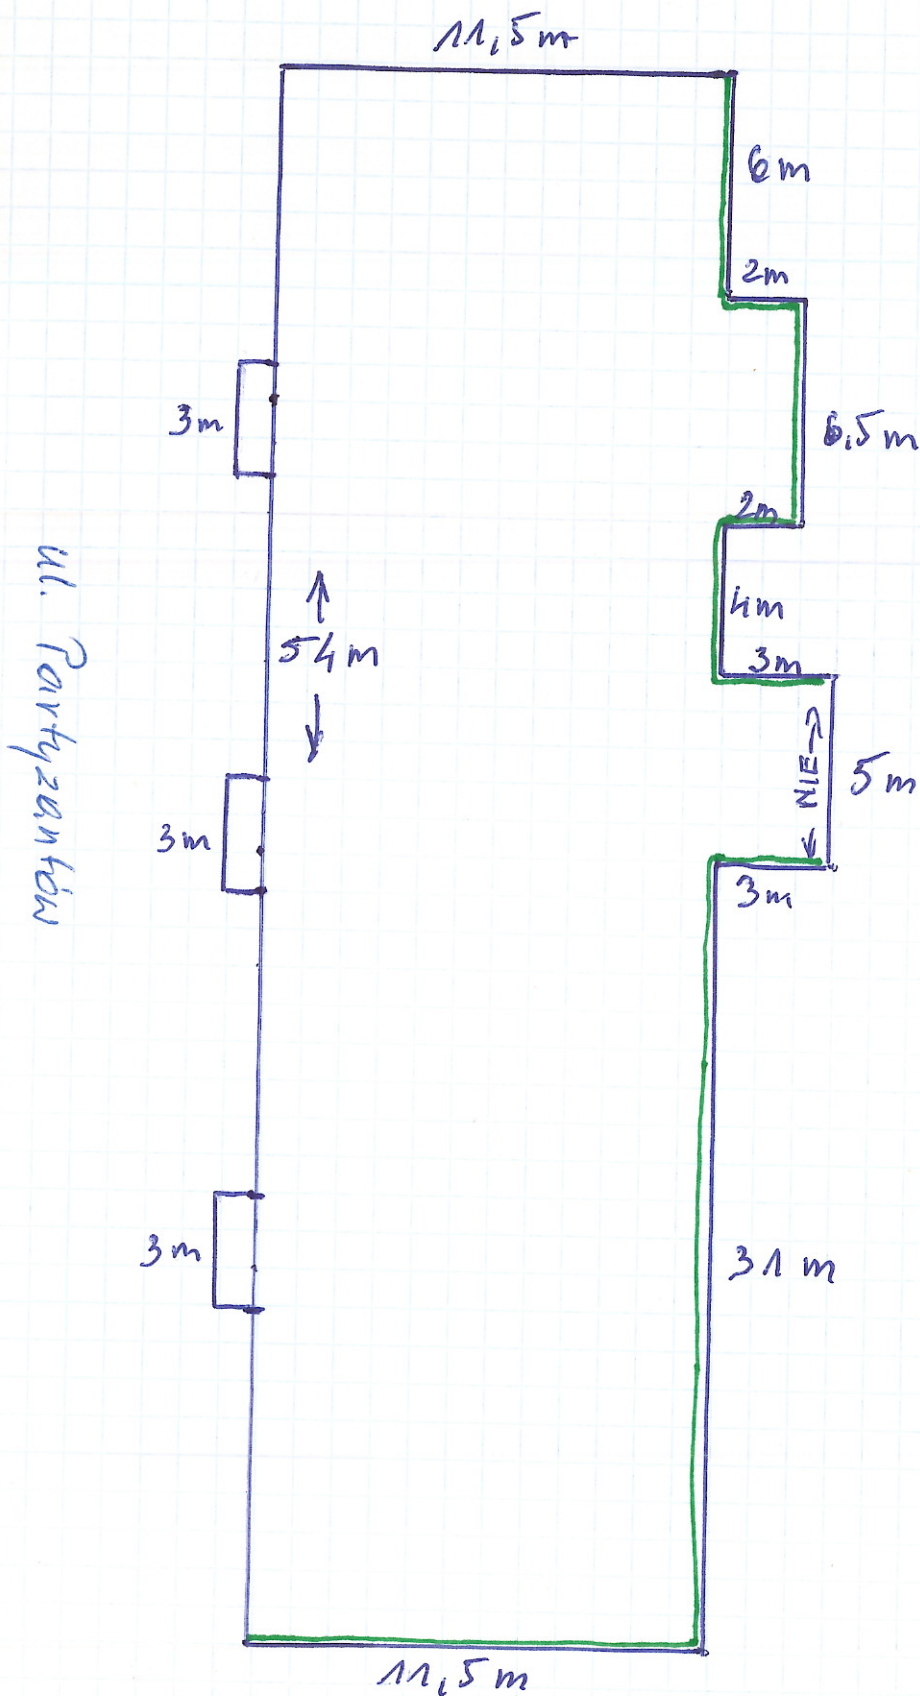

STAROSTWO POWIATOWE
W GOSZCZU

Opis: ...
Data: 08.07.2010
08.07.2010
542-85/2010
[Signature]

SKALA 1:500
Lp. 2041 i 2042

12.2041 i 2042
12.2041 i 2042

Mapa niniejsza może służyć
do celów projektowych

ZAD. STAROSTY

Pracownia Inżynierska
IM. NACZELNIKA

PARTYZANTÓŃ 28

70 m

Partyzentów 28 08.07.2005