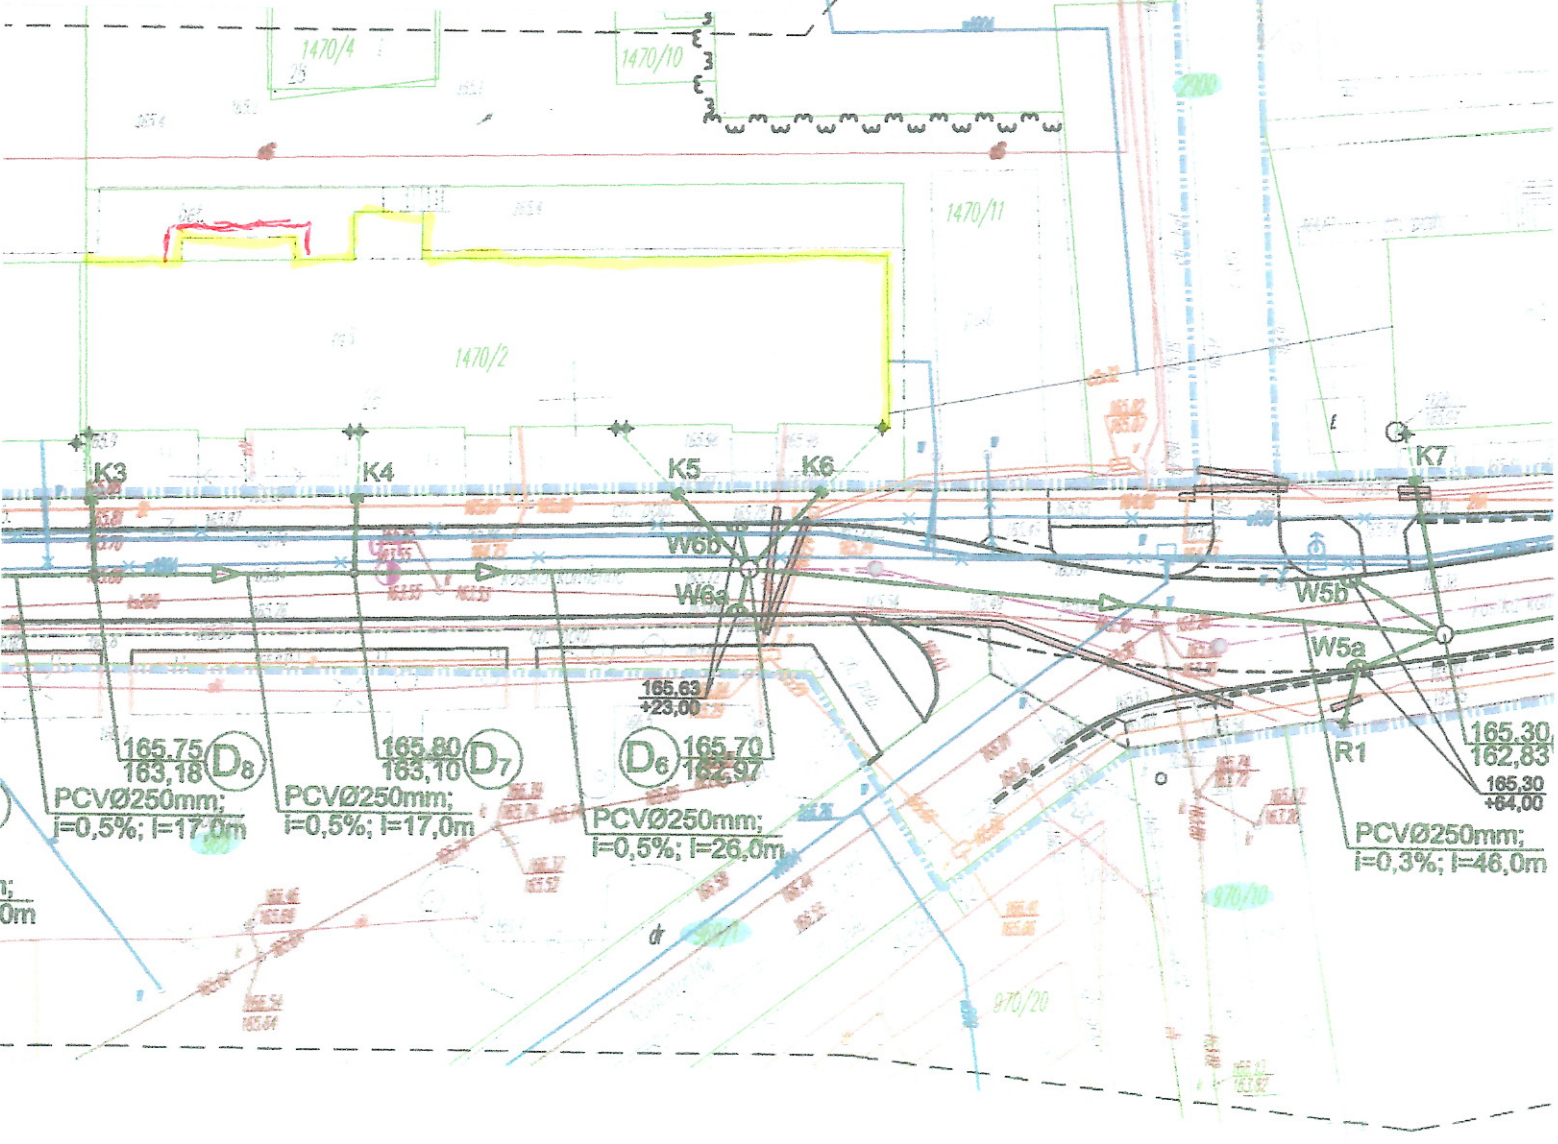

STAROSTWO POWIATOWE
W GOSZCZU

Opis: ...
Data: 08.07.2010
08.07.2010
542-85/2010
[Signature]

SKALA 1:500
Lp. 2041 i 2042

12.2041 i 2042
12.2041 i 2042

Mapa niniejsza może służyć
do celów projektowych

ZAD. STAROSTY

Pracownia Inżynierska
IM. NACZELNIKA

PARTYZANTÓŃ 28

70 m

Partyzentów 28 08.07.2005