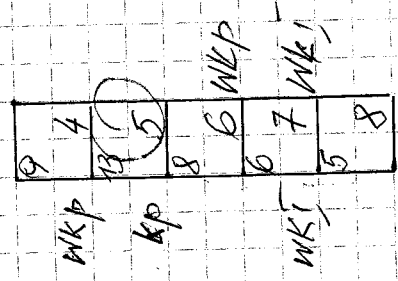

Uwagi:

- Uszerelme' pomieszczyi dymowe
- Amort. klaw' kominiarskich
- naprawa' korony kominow
- braki sztetu na pizobudach
- odizolowac belki od kominu

2-3 9-18 1 - uciapow

Spreszedek:

Panusewicz Tomasz

KIEROWNIK ZAKLADU W OLECKU
Tomasz Panusewicz
Mistrz Kominarski
upr. nr 13965/16